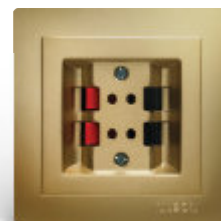

Πρίζα ηχείων
IP20 | 🔊