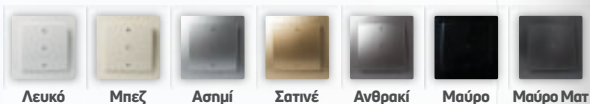

GEYER

Διακόπτες
NILSON

WWW.GEYER.GR

Νέα **Μαύρη Ματ** σειρά **NILSON**

Διακόπτης απλός 250VAC | 10A | IP20

Διατίθεται επίσης σε **διακόπτη Α/Ρ (Αλέ Ρετούρ)** & **διακόπτη μεσαίο Α/Ρ (Αλέ Ρετούρ)** στις εξής αποχρώσεις:

Λευκό Μπεζ Ασημί Σατινέ Ανθρακί Μαύρο Μαύρο Ματ

NEO

Διακόπτης Κ/Ρ (Κομιτατέρ)

250VAC | 10A | IP20

Διατίθεται επίσης σε **διακόπτη Α/Ρ (Αλέ
Ρετούρ) διπλό** στις εξής αποχρώσεις:

Λευκό Μπεζ Ασημί Σατινέ Ανθρακί Μαύρο Μαύρο Ματ

NEO

**Διακόπτης ρολλών
με ένα πλήκτρο**
250VAC | 10A | IP20

Διατίθεται στις εξής αποχρώσεις:

Λευκό Μπεζ Ασημί Σατινέ Ανθρακί Μαύρο Μαύρο Ματ

NEO

Πρίζα σούκο με προστασία

250VAC | 16A | IP20

Διατίθεται στις εξής αποχρώσεις:

Λευκό Μπεζ Ασημί Σατινέ Ανθρακί Μαύρο Μαύρο Ματ

NEO

Dimmer 600W

250VAC | 60W ~ 600W | IP20

Διατίθεται επίσης σε **dimmer 300W** & **dimmer LED** στις εξής αποχρώσεις:

Λευκό

Μπεζ

Ασημί