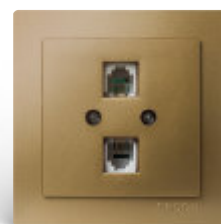

Πρίζα τηλεφώνου διπλή
IP20 | ☎️ | 📄

Διατίθεται επίσης σε **πρίζα δικτύου CAT5 διπλή, πρίζα δικτύου CAT6 διπλή, πρίζα δικτύου RJ45-CAT5-RJ11 & πρίζα δικτύου RJ45-CAT6-RJ11**