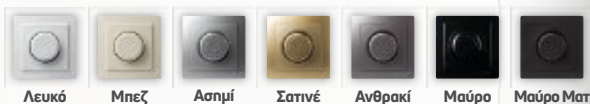

Λευκό Μπεζ Ασημί Σατινέ Ανθρακί Μαύρο Μαύρο Ματ

NEO

Διακόπτης Κ/Ρ (Κομιτατέρ)

250VAC | 10A | IP20

Διατίθεται επίσης σε **διακόπτη Α/Ρ (Αλέ
Ρετούρ) διπλό** στις εξής αποχρώσεις:

Λευκό Μπεζ Ασημί Σατινέ Ανθρακί Μαύρο Μαύρο Ματ

NEO

**Διακόπτης ρολλών
με ένα πλήκτρο**
250VAC | 10A | IP20

Διατίθεται στις εξής αποχρώσεις:

Λευκό Μπεζ Ασημί Σατινέ Ανθρακί Μαύρο Μαύρο Ματ

NEO

Πρίζα σούκο με προστασία

250VAC | 16A | IP20

Διατίθεται στις εξής αποχρώσεις:

Λευκό Μπεζ Ασημί Σατινέ Ανθρακί Μαύρο Μαύρο Ματ

NEO

Dimmer 600W

250VAC | 60W ~ 600W | IP20

Διατίθεται επίσης σε **dimmer 300W** & **dimmer LED** στις εξής αποχρώσεις:

Λευκό

Μπεζ

Ασημί

Σατινέ

Ανθρακί

Μαύρο

Μαύρο Ματ

NEO

Διακόπτες Φωτισμού NILSON

Μπουτόν
250VAC | 10A | IP20

Διατίθεται επίσης σε **Μπουτόν κουδουνιού 12V-220V**