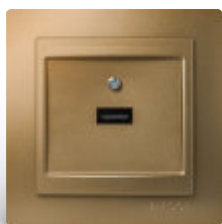

Πρίζα USB
2.1A | IP20 | 🔌